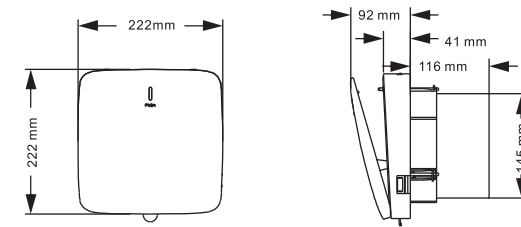

### Dimension Table 尺寸表

Units 单位:mm

型号 Model No.	A	B	C	D	E	F	G	H
APC15-2S-A	150	210	80	37	43	37	178	145
APC20-4S-A	200	275	86	43	43	43	217	220

### External Dimension 外形尺寸图

### Dimension Table 尺寸表

Units 单位:mm

型号 Model No.	A	B	C	D
APC10-S-D	139	98	100	8
APC15-2S-D	208	149	102	8

### External Dimensions 外形尺寸图