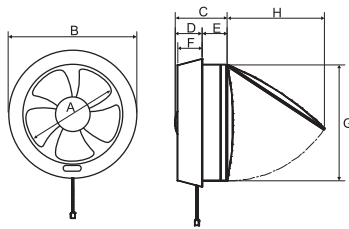

### External Dimension 外形尺寸图

### Dimension Table 尺寸表

Units 单位:mm

型号 Model No.	A	B	C	D	E	F	G	H
APC15-2S-A	150	210	80	37	43	37	178	145
APC20-4S-A	200	275	86	43	43	43	217	220

### Dimension Table 尺寸表

Units 单位:mm

型号 Model No.	A	B	C	D
APC10-S-D	139	98	100	8
APC15-2S-D	208	149	102	8