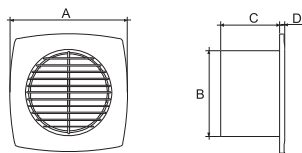

### External Dimension 外形尺寸图

### Dimension Table 尺寸表

Units 单位:mm

型号 Model No.	A	B	C	D	E	F	G	H
APC15-2S-A	150	210	80	37	43	37	178	145
APC20-4S-A	200	275	86	43	43	43	217	220

### Dimension Table 尺寸表

Units 单位:mm

型号 Model No.	A	B	C	D
APC10-S-D	139	98	100	8
APC15-2S-D	208	149	102	8